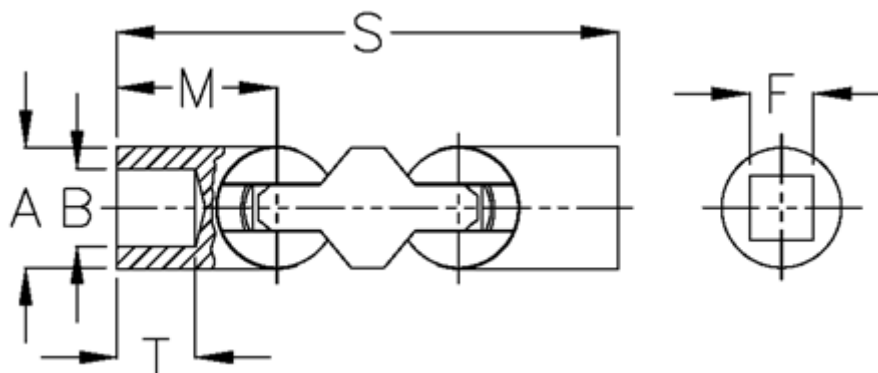

Varenummer: 07824304

Beskrivelse: Kugleled, dobbelt 0.824.304

Mål

A = 24

F = 12

M = 30.0

s = 88

T = 14